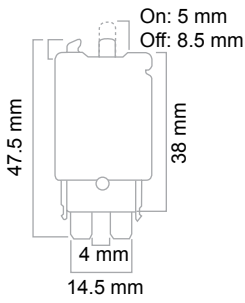

Circuit Breakers

Heavy Duty Manual Reset Circuit Breaker Replaces Standard Fuses (ATS)

Part No.	Amp
E51-1170-3	3
E51-1170-5	5
E51-1170-8	8
E51-1170-10	10
E51-1170-15	15
E51-1170-20	20
E51-1170-25	25

Manual Reset Panel Mount Circuit Breaker

* Rubber Boot to Suit: E51-0220

Part No.	Amp
E51-0210	10
E51-0211	15
E51-0212	20
E51-0213	25
E51-0214	30

Manual Reset Panel Mount Circuit Breaker

* Rubber Boot to Suit: E51-0100

Part No.	Amp
E51-5700-K10-6	6
E51-5700-K10-8	8
E51-5700-K10-10	10
E51-5700-K10-15	15
E51-5700-K10-20	20
E51-5700-K10-25	25
E51-5700-K10-30	30
E51-5700-K10-35	35