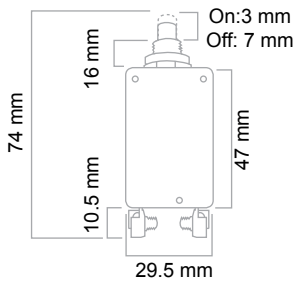

Circuit Breakers

Heavy Duty Manual Reset Circuit Breaker Replaces Standard Fuses (ATS)

Part No.	Amp
E51-1170-3	3
E51-1170-5	5
E51-1170-8	8
E51-1170-10	10
E51-1170-15	15
E51-1170-20	20
E51-1170-25	25

Manual Reset Panel Mount Circuit Breaker

* Rubber Boot to Suit: E51-0220

Part No.	Amp
E51-0210	10
E51-0211	15
E51-0212	20
E51-0213	25
E51-0214	30

Manual Reset Panel Mount Circuit Breaker

* Rubber Boot to Suit: E51-0100

Part No.	Amp
E51-5700-K10-6	6
E51-5700-K10-8	8
E51-5700-K10-10	10
E51-5700-K10-15	15
E51-5700-K10-20	20
E51-5700-K10-25	25
E51-5700-K10-30	30
E51-5700-K10-35	35