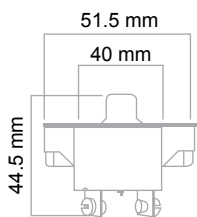

Klixon Manual Reset Circuit Breaker

Part No.	Amp
E63-ETI-5-1	5
E63-ETI-10-1	10
E63-ETI-15-1	15
E63-ETI-20-1	20
E63-ETI-30-1	30
E63-ETI-40-1	40