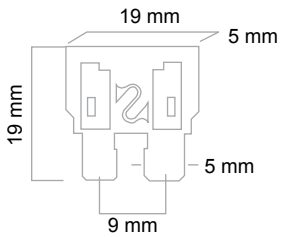

Fuses

Mini Blade Fuses (ATN)

Part No.	Amp	Colour	Pack Size
E54-0600	3	Purple	10
E54-0601		Purple	100
E54-0602	5	Orange	10
E54-0603		Orange	100
E54-0604	7.5	Brown	10
E54-0605		Brown	100
E54-0606	10	Red	10
E54-0607		Red	100
E54-0608	15	Blue	10
E54-0609		Blue	100
E54-0610	20	Yellow	10
E54-0611		Yellow	100
E54-0612	25	White	10
E54-0613		White	100
E54-0614	30	Green	10
E54-0615		Green	100

Standard Blade Fuses (ATS)

Part No.	Amp	Colour	Pack Size
E54-0700	3	Purple	10
E54-0701		Purple	100
E54-0702	5	Orange	10
E54-0703		Orange	100
E54-0704	7.5	Brown	10
E54-0705		Brown	100
E54-0706	10	Red	10
E54-0707		Red	100
E54-0708	15	Blue	10
E54-0709		Blue	100
E54-0710	20	Yellow	10
E54-0711		Yellow	100
E54-0712	25	White	10
E54-0713		White	100
E54-0714	30	Green	10
E54-0715		Green	100
E54-0716	35	Purple	10
E54-0717		Purple	100
E54-0718	40	Light Brown	10
E54-0719		Light Brown	100