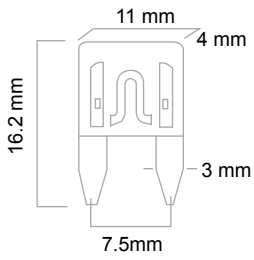

Fuses

Mini Blade Fuses (ATN)

Part No.	Amp	Colour	Pack Size
E54-0600	3	Purple	10
E54-0601		Purple	100
E54-0602	5	Orange	10
E54-0603		Orange	100
E54-0604	7.5	Brown	10
E54-0605		Brown	100
E54-0606	10	Red	10
E54-0607		Red	100
E54-0608	15	Blue	10
E54-0609		Blue	100
E54-0610	20	Yellow	10
E54-0611		Yellow	100
E54-0612	25	White	10
E54-0613		White	100
E54-0614	30	Green	10
E54-0615		Green	100

Standard Blade Fuses (ATS)

Part No.	Amp	Colour	Pack Size
E54-0700	3	Purple	10
E54-0701		Purple	100
E54-0702	5	Orange	10
E54-0703		Orange	100
E54-0704	7.5	Brown	10
E54-0705		Brown	100
E54-0706	10	Red	10
E54-0707		Red	100
E54-0708	15	Blue	10
E54-0709		Blue	100
E54-0710	20	Yellow	10
E54-0711		Yellow	100
E54-0712	25	White	10
E54-0713		White	100
E54-0714	30	Green	10
E54-0715		Green	100
E54-0716	35	Purple	10
E54-0717		Purple	100
E54-0718	40	Light Brown	10
E54-0719		Light Brown	100