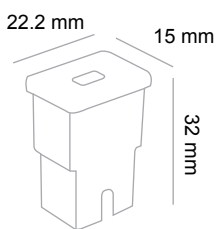

Fusible Links

Female Plug-in Fusible Links

Part No.	Amp	Colour	Pack Size
E54-1000	20	Blue	1
E54-1001		Blue	10
E54-1002	30	Pink	1
E54-1003		Pink	10
E54-1004	40	Green	1
E54-1005		Green	10
E54-1006	50	Red	1
E54-1007		Red	10
E54-1008	60	Yellow	1
E54-1009		Yellow	10
E54-1010	70	Brown	1
E54-1011		Brown	10
E54-1012	80	Black	1
E54-1013		Black	10
E54-1016	100	Navy	1
E54-1017		Navy	10

Female Plug-in Fusible Links

Part No.	Amp	Colour	Pack Size
E54-1050	20	Blue	1
E54-1051		Blue	10
E54-1052	30	Pink	1
E54-1053		Pink	10
E54-1054	40	Green	1
E54-1055		Green	10
E54-1056	50	Red	1
E54-1057		Red	10
E54-1058	60	Yellow	1
E54-1059		Yellow	10
E54-1060	70	Brown	1
E54-1061		Brown	10
E54-1062	80	Black	1
E54-1063		Black	10
E54-1064	100	Navy	1
E54-1065		Navy	10

Male Plug-in Fusible Links

Part No.	Amp	Colour	Pack Size
E54-1100	20	Blue	1
E54-1101		Blue	10
E54-1102	30	Pink	1
E54-1103		Pink	10
E54-1104	40	Green	1
E54-1105		Green	10
E54-1106	50	Red	1
E54-1107		Red	10
E54-1108	60	Yellow	1
E54-1109		Yellow	10
E54-1110	70	Brown	1
E54-1111		Brown	10
E54-1112	80	Black	1
E54-1113		Black	10
E54-1116	100	Navy	1
E54-1117		Navy	10
E54-1118	120	Grey	1
E54-1119		Grey	10