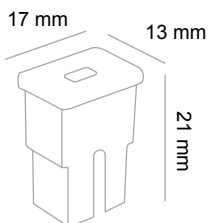

Fusible Links

Female Plug-in Fusible Links

Part No.	Amp	Colour	Pack Size
E54-1000	20	Blue	1
E54-1001		Blue	10
E54-1002	30	Pink	1
E54-1003		Pink	10
E54-1004	40	Green	1
E54-1005		Green	10
E54-1006	50	Red	1
E54-1007		Red	10
E54-1008	60	Yellow	1
E54-1009		Yellow	10
E54-1010	70	Brown	1
E54-1011		Brown	10
E54-1012	80	Black	1
E54-1013		Black	10
E54-1016	100	Navy	1
E54-1017		Navy	10

Female Plug-in Fusible Links

Part No.	Amp	Colour	Pack Size
E54-1050	20	Blue	1
E54-1051		Blue	10
E54-1052	30	Pink	1
E54-1053		Pink	10
E54-1054	40	Green	1
E54-1055		Green	10
E54-1056	50	Red	1
E54-1057		Red	10
E54-1058	60	Yellow	1
E54-1059		Yellow	10
E54-1060	70	Brown	1
E54-1061		Brown	10
E54-1062	80	Black	1
E54-1063		Black	10
E54-1064	100	Navy	1
E54-1065		Navy	10

Male Plug-in Fusible Links

Part No.	Amp	Colour	Pack Size
E54-1100	20	Blue	1
E54-1101		Blue	10
E54-1102	30	Pink	1
E54-1103		Pink	10
E54-1104	40	Green	1
E54-1105		Green	10
E54-1106	50	Red	1
E54-1107		Red	10
E54-1108	60	Yellow	1
E54-1109		Yellow	10
E54-1110	70	Brown	1
E54-1111		Brown	10
E54-1112	80	Black	1
E54-1113		Black	10
E54-1116	100	Navy	1
E54-1117		Navy	10
E54-1118	120	Grey	1
E54-1119		Grey	10