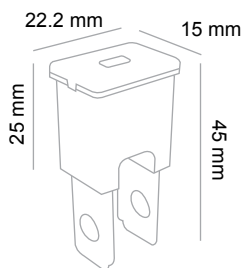

Fusible Links

Female Plug-in Fusible Links

Part No.	Amp	Colour	Pack Size
E54-1000	20	Blue	1
E54-1001		Blue	10
E54-1002	30	Pink	1
E54-1003		Pink	10
E54-1004	40	Green	1
E54-1005		Green	10
E54-1006	50	Red	1
E54-1007		Red	10
E54-1008	60	Yellow	1
E54-1009		Yellow	10
E54-1010	70	Brown	1
E54-1011		Brown	10
E54-1012	80	Black	1
E54-1013		Black	10
E54-1016	100	Navy	1
E54-1017		Navy	10

Female Plug-in Fusible Links

Part No.	Amp	Colour	Pack Size
E54-1050	20	Blue	1
E54-1051		Blue	10
E54-1052	30	Pink	1
E54-1053		Pink	10
E54-1054	40	Green	1
E54-1055		Green	10
E54-1056	50	Red	1
E54-1057		Red	10
E54-1058	60	Yellow	1
E54-1059		Yellow	10
E54-1060	70	Brown	1
E54-1061		Brown	10
E54-1062	80	Black	1
E54-1063		Black	10
E54-1064	100	Navy	1
E54-1065		Navy	10

Male Plug-in Fusible Links

Part No.	Amp	Colour	Pack Size
E54-1100	20	Blue	1
E54-1101		Blue	10
E54-1102	30	Pink	1
E54-1103		Pink	10
E54-1104	40	Green	1
E54-1105		Green	10
E54-1106	50	Red	1
E54-1107		Red	10
E54-1108	60	Yellow	1
E54-1109		Yellow	10
E54-1110	70	Brown	1
E54-1111		Brown	10
E54-1112	80	Black	1
E54-1113		Black	10
E54-1116	100	Navy	1
E54-1117		Navy	10
E54-1118	120	Grey	1
E54-1119		Grey	10