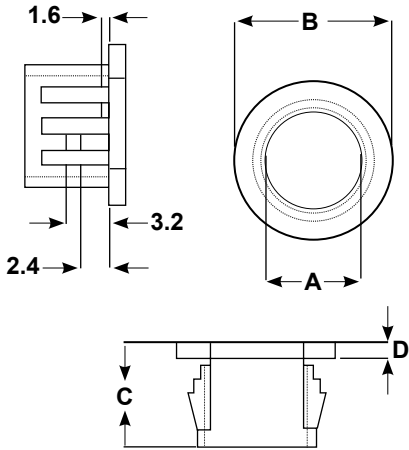

Snap Bushing & Hole Plug

Snap Bushing

Part No.	Mounting Hole	A	B	C	D	Pack Size
E53-0600	7.8	5.8	10.5	8.0	1.6	100
E53-0600/25						25
E53-0601	9.5	6.4	12.0	10.3	1.6	100
E53-0601/25						25
E53-0602	12.7	8.0	15.0	10.3	1.6	100
E53-0602/25						25
E53-0603	15.9	12.7	18.6	10.3	1.6	100
E53-0603/25						25
E53-0604	19.0	14.3	21.7	10.3	1.6	100
E53-0604/25						25
E53-0605	22.2	17.5	24.2	11.5	1.6	100
E53-0605/25						25
E53-0606	25.5	19.1	28.5	11.5	1.6	100
E53-0606/25						25
E53-0607	30.0	24.1	33.3	11.5	1.6	100
E53-0607/25						25
E53-0608	38.1	29.0	42.1	11.4	1.6	100
E53-0608/25						25
E53-0609	44.5	35.4	47.8	11.6	1.6	100
E53-0609/25						25

Hole Plug

Part No.	Mounting Hole	A	B	Pack Size
E53-0610	7.9	10.3	8.1	100
E53-0610/25				25
E53-0611	9.5	13.0	10.5	100
E53-0611/25				25
E53-0612	12.7	16.5	10.9	100
E53-0612/25				25
E53-0613	15.9	19.5	10.0	100
E53-0613/25				25
E53-0614	19.0	22.9	10.0	100
E53-0614/25				25
E53-0615	22.2	25.8	11.3	100
E53-0615/25				25
E53-0616	25.3	29.0	11.6	100
E53-0616/25				25
E53-0617	30.0	34.2	12.0	100
E53-0617/25				25
E53-0618	38.1	42.1	11.2	100
E53-0618/25				25
E53-0619	44.5	49.7	11.8	100
E53-0619/25				25