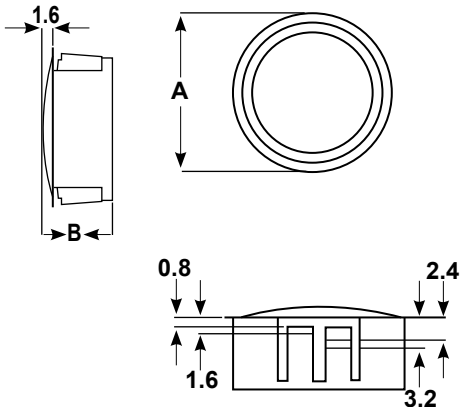

Snap Bushing & Hole Plug

Snap Bushing

Part No.	Mounting Hole	A	B	C	D	Pack Size
E53-0600	7.8	5.8	10.5	8.0	1.6	100
E53-0600/25						25
E53-0601	9.5	6.4	12.0	10.3	1.6	100
E53-0601/25						25
E53-0602	12.7	8.0	15.0	10.3	1.6	100
E53-0602/25						25
E53-0603	15.9	12.7	18.6	10.3	1.6	100
E53-0603/25						25
E53-0604	19.0	14.3	21.7	10.3	1.6	100
E53-0604/25						25
E53-0605	22.2	17.5	24.2	11.5	1.6	100
E53-0605/25						25
E53-0606	25.5	19.1	28.5	11.5	1.6	100
E53-0606/25						25
E53-0607	30.0	24.1	33.3	11.5	1.6	100
E53-0607/25						25
E53-0608	38.1	29.0	42.1	11.4	1.6	100
E53-0608/25						25
E53-0609	44.5	35.4	47.8	11.6	1.6	100
E53-0609/25						25

Hole Plug

Part No.	Mounting Hole	A	B	Pack Size
E53-0610	7.9	10.3	8.1	100
E53-0610/25				25
E53-0611	9.5	13.0	10.5	100
E53-0611/25				25
E53-0612	12.7	16.5	10.9	100
E53-0612/25				25
E53-0613	15.9	19.5	10.0	100
E53-0613/25				25
E53-0614	19.0	22.9	10.0	100
E53-0614/25				25
E53-0615	22.2	25.8	11.3	100
E53-0615/25				25
E53-0616	25.3	29.0	11.6	100
E53-0616/25				25
E53-0617	30.0	34.2	12.0	100
E53-0617/25				25
E53-0618	38.1	42.1	11.2	100
E53-0618/25				25
E53-0619	44.5	49.7	11.8	100
E53-0619/25				25